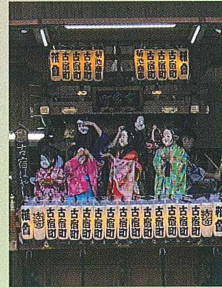

### 5月限定御朱印

授与期間：5/8～5/24

健康と良縁成就を祈念して、花まつり限定「釈迦如来」の透かし御朱印を頒布いたします。  
(無くなり次第頒布終了)

※限定御朱印は、御朱印帳への記帳は致しておりません。  
※5/24(日)の御朱印は、書き置きのみとなります。

### おろしぼんづ 13:00

愉快で豪快！  
カラーコーンを使った  
芸のスペシャリスト！  
コーンで魅せるジャグリング、  
マジック、一発芸！笑顔と  
驚きのショータイムをあなたと！