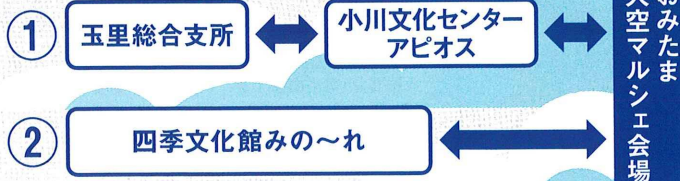

イベント情報

そ・ら・らエリア

- ステージイベント
- 大抽選会
- マルシェ約60店舗
(関係団体・市内在住者 など)
- 働く車の展示 など

県道歩道エリア

- マルシェ約15店舗
- イベント など

無料シャトルバス乗降所

- 小川文化センターアピオス
〒311-3423 茨城県小美玉市小川1225番地
- 四季文化館みの〜れ
〒319-0132 茨城県小美玉市部室1069番地
- 玉里総合支所
〒311-3436 茨城県小美玉市上玉里1122番地
- 茨城空港
〒311-3416 茨城県小美玉市与沢1601番地55
- 空のえき「そ・ら・ら」
〒311-3413 茨城県小美玉市山野1628番地44

無料シャトルバスは
概ね30分間隔で運行します
8:20~16:20